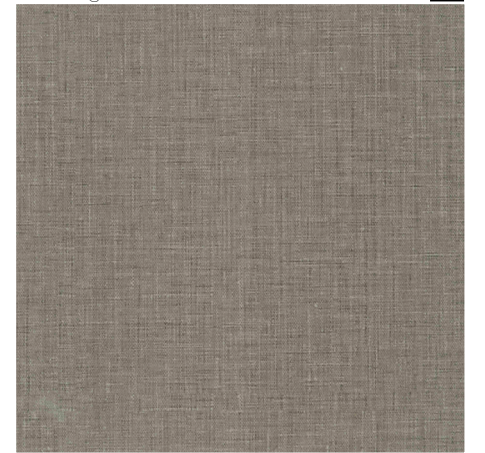

# Si-Bel 59 15

R 10

RET

Alouette 59 15

Alouette uni clair 59 15

Alouette uni foncé 15

Camille 59 15

Camille uni clair 59 15

Camille uni foncé 15

Capucine 15

Capucine uni clair 15

Capucine uni foncé 15

Châtaigne 59 15

Châtaigne uni clair 59 15

Châtaigne uni foncé 15

Dré 59 15

Dré uni clair 59 15

Dré uni foncé 15

Lotus 15

Lotus uni clair 15

Lotus uni foncé 15

15x15 44 pc 70 Box  
 0.99 m<sup>2</sup> 69.30 m<sup>2</sup>

8  $\frac{\downarrow}{\uparrow}$   
 |6 x pattern  
 |7 x uni clair  
 |6 x uni foncé