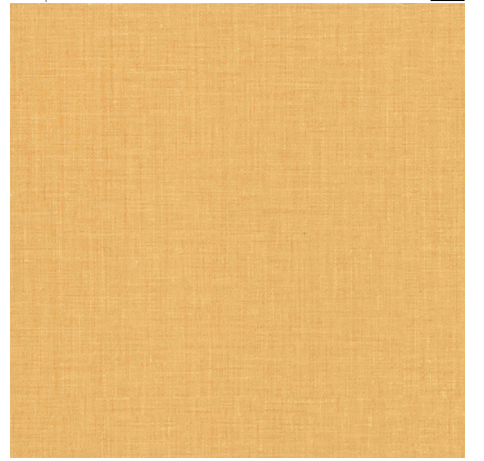

# Si-Bel 59 15

R 10

RET

Alouette 59 15

Alouette uni clair 59 15

Alouette uni foncé 15

Camille 59 15

Camille uni clair 59 15

Camille uni foncé 15

Capucine 15

Capucine uni clair 15

Capucine uni foncé 15

Châtaigne 59 15

Châtaigne uni clair 59 15

Châtaigne uni foncé 15

Dré 59 15

Dré uni clair 59 15

Dré uni foncé 15

Lotus 15

Lotus uni clair 15

Lotus uni foncé 15

15x15 44 pc 70 Box  
 0.99 m<sup>2</sup> 69.30 m<sup>2</sup>

8  $\frac{\downarrow}{\uparrow}$   
 |6 x pattern  
 |7 x uni clair  
 |6 x uni foncé