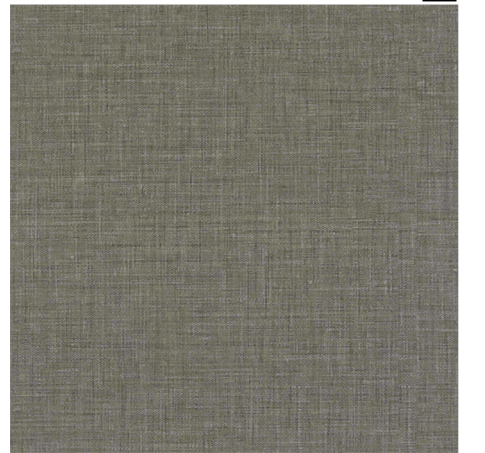

Si-Bel 59 15

R 10

RET

15x15 44 pc 70 Box
0.99 m² 69.30 m²

8 $\frac{\downarrow}{\uparrow}$
|6 x pattern
|7 x uni clair
|6 x uni foncé

59,3x59,3 4 pc 36 Box
1.40 m² 50.52 m²

88 $\frac{\downarrow}{\uparrow}$
|4 x pattern
|5 x uni clair