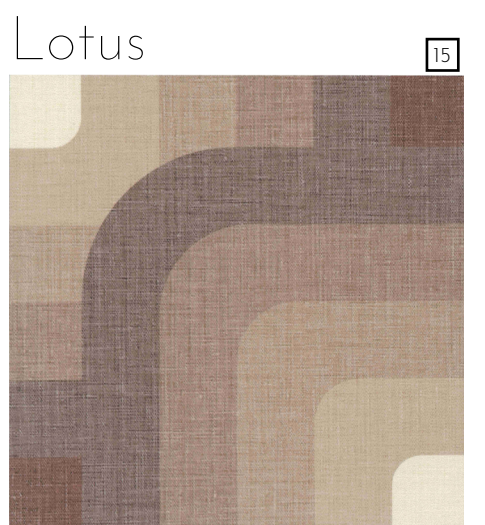

# Si-Bel 59 15

R 10

RET

Alouette 59 15

Alouette uni clair 59 15

Alouette uni foncé 15

Camille 59 15

Camille uni clair 59 15

Camille uni foncé 15

Capucine 15

Capucine uni clair 15

Capucine uni foncé 15

Châtaigne 59 15

Châtaigne uni clair 59 15

Châtaigne uni foncé 15

Dré 59 15

Dré uni clair 59 15

Dré uni foncé 15

Lotus 15

Lotus uni clair 15

Lotus uni foncé 15

15x15 44 pc 70 Box  
 0.99 m<sup>2</sup> 69.30 m<sup>2</sup>

8  $\frac{\downarrow}{\uparrow}$   
 |6 x pattern  
 |7 x uni clair  
 |6 x uni foncé