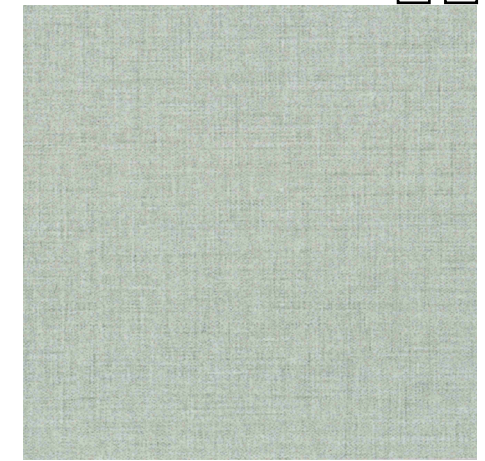

# Si-Bel 59 15

R 10

RET

Alouette 59 15

Alouette uni clair 59 15

Alouette uni foncé 15

Camille 59 15

Camille uni clair 59 15

Camille uni foncé 15

Capucine 15

Capucine uni clair 15

Capucine uni foncé 15

Châtaigne 59 15

Châtaigne uni clair 59 15

Châtaigne uni foncé 15

Dré 59 15