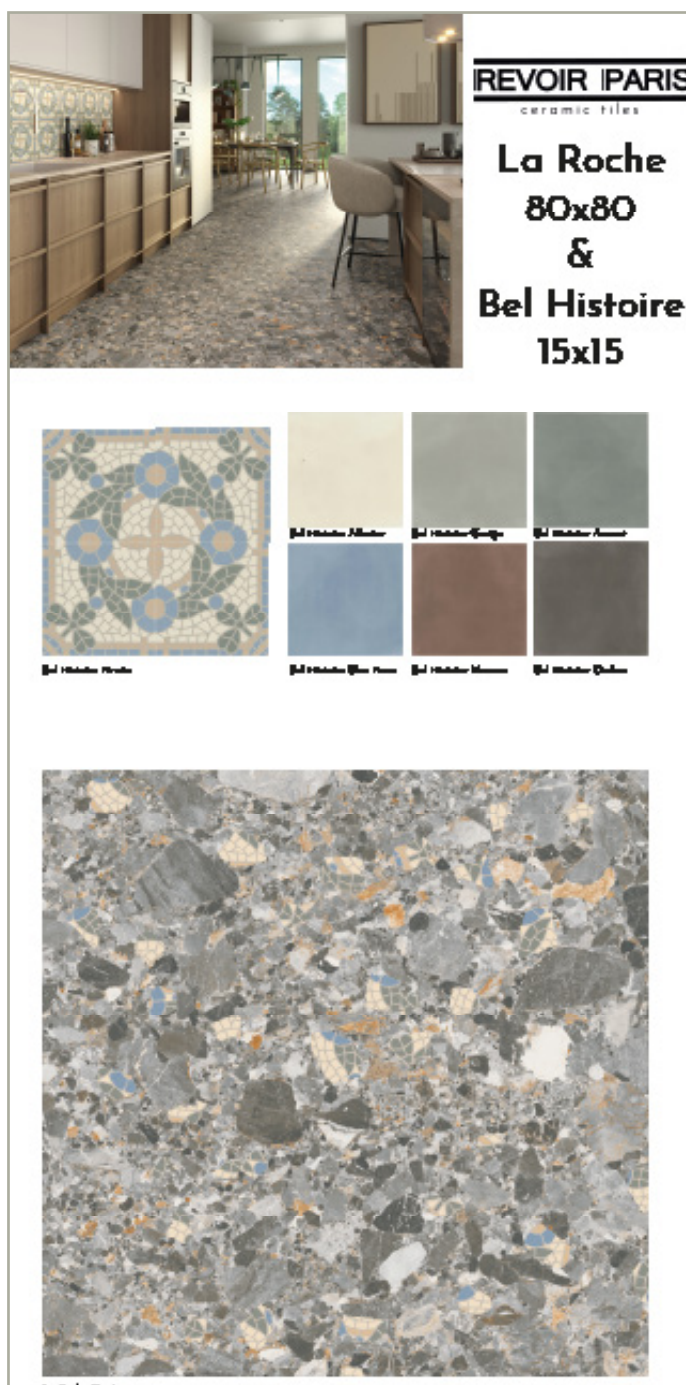

ITILE LIBRARY PANEL

Composition dimensions: **CUSTOM**

IPanel 5A: La Roche 80x80 & Bel Histoire 15x15

La Roche 80x80

La Roche Firmin

Bel Histoire 15x15

Firmin

Albatre
Bleu Paon

Grège
Marron

Avocat
Ombre

CODE : MER_PAN_LIBRARY_5A

€57,80