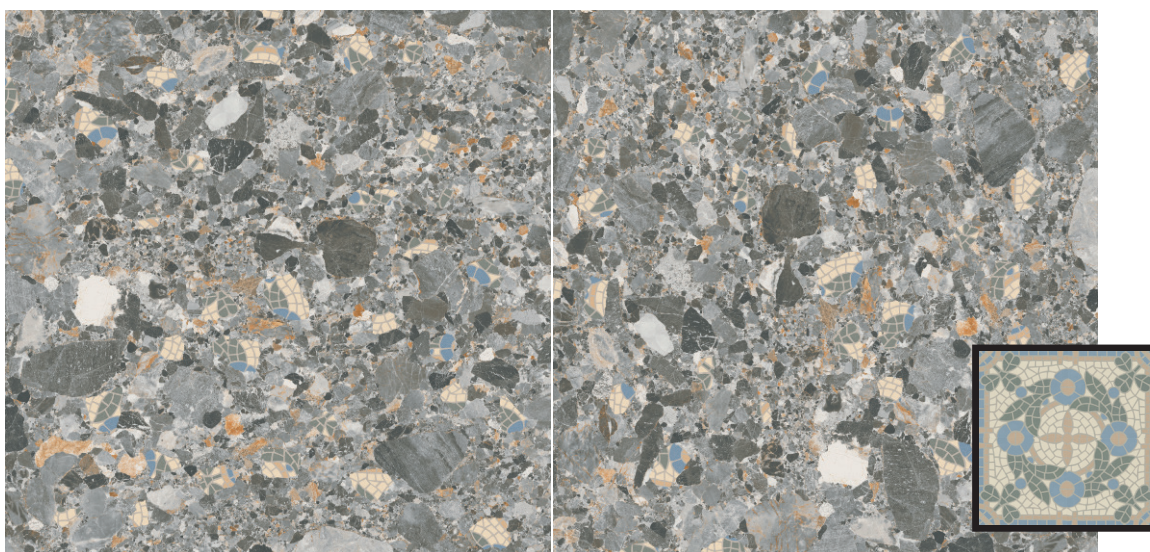

IComposition La Roche Firmin

La Roche Gros Firmin 80x80

Bel Histoire Firmin 15x15

CODE : VVS8080_006

€102,34

CODE : MER_PAN_003

€25,00