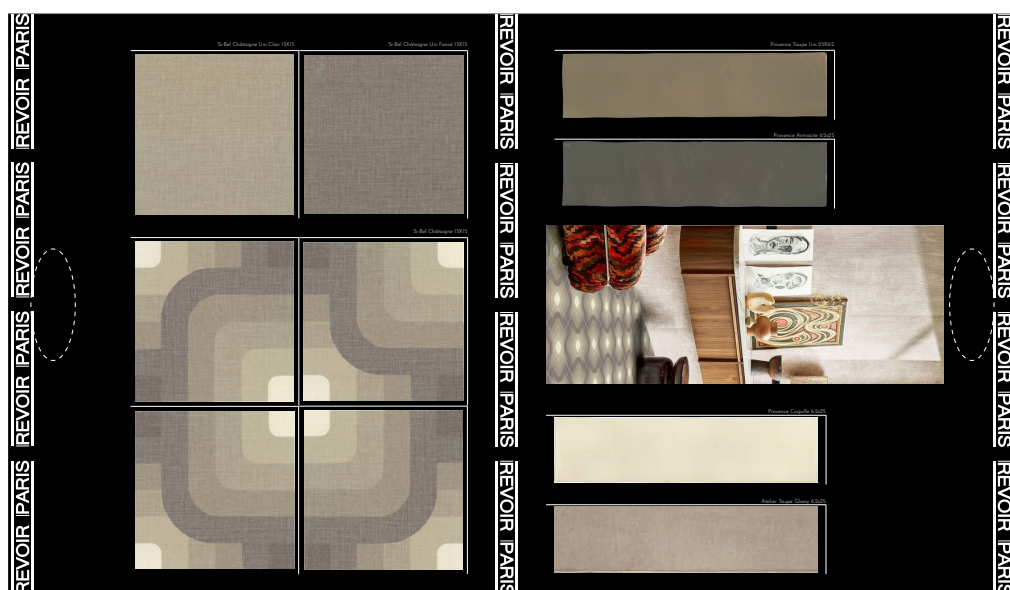

I Cartelli 009-4 Châtaigne

Si-Bel Châtaigne 15x15 Lay Pattern 004

Si-Bel Châtaigne Uni Clair 15x15

Si-Bel Châtaigne Uni Foncé 15x15

Provence Taupe Uni 6.2x25

Provence Antracite 6.2x25

Provence Coquille 6.2x25

Atelier Taupe Glossy 6.2x25

CODE : MER_CARTELLI_009-4

€30,00

I Cartelli 009-5 Dré

Si-Bel Dré 15x15 Lay Pattern 001

Si-Bel Dré Uni Clair 15x15

Si-Bel Dré Uni Foncé 15x15

Provence Gris Taupe 6.2x25

Provence Gris Beton 6.2x25

Provence Coquille 6.2x25

Atelier Taupe Glossy 6.2x25