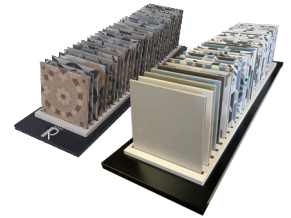

ICUNA 006 sel 1+2

€ 125

Collection
LA MADELEINE
LA VILLETTE
BEL HISTOIRE