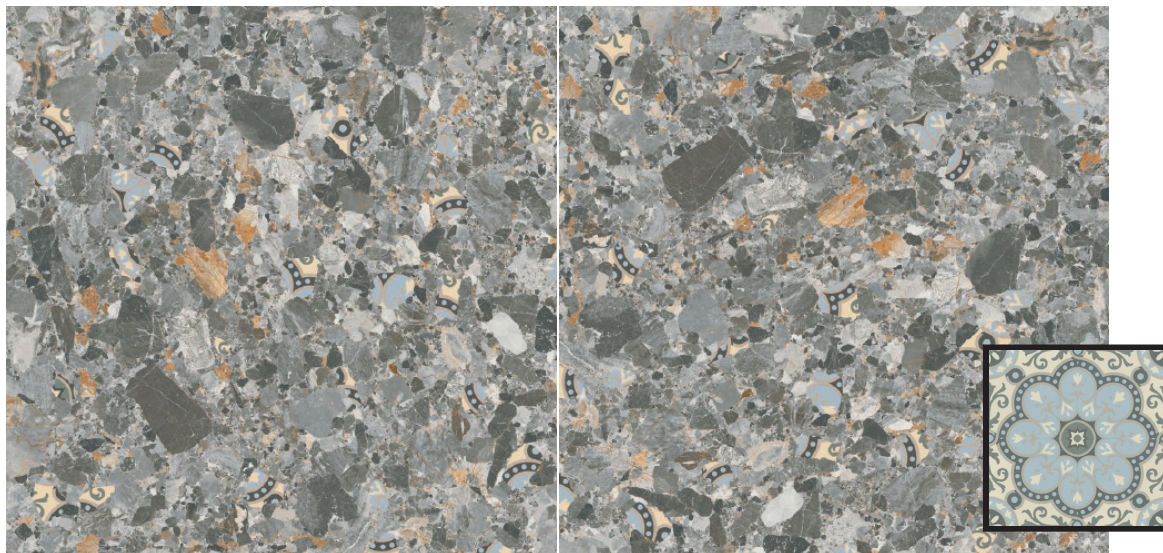

ICOMPOSITION LA ROCHE Déco

IComposition La Roche Lisette

La Roche Gros Lisette 80x80

Bel Histoire Lisette 15x15

CODE : VVS8080_004

€102,34

CODE : MER_PAN_003

€25,00