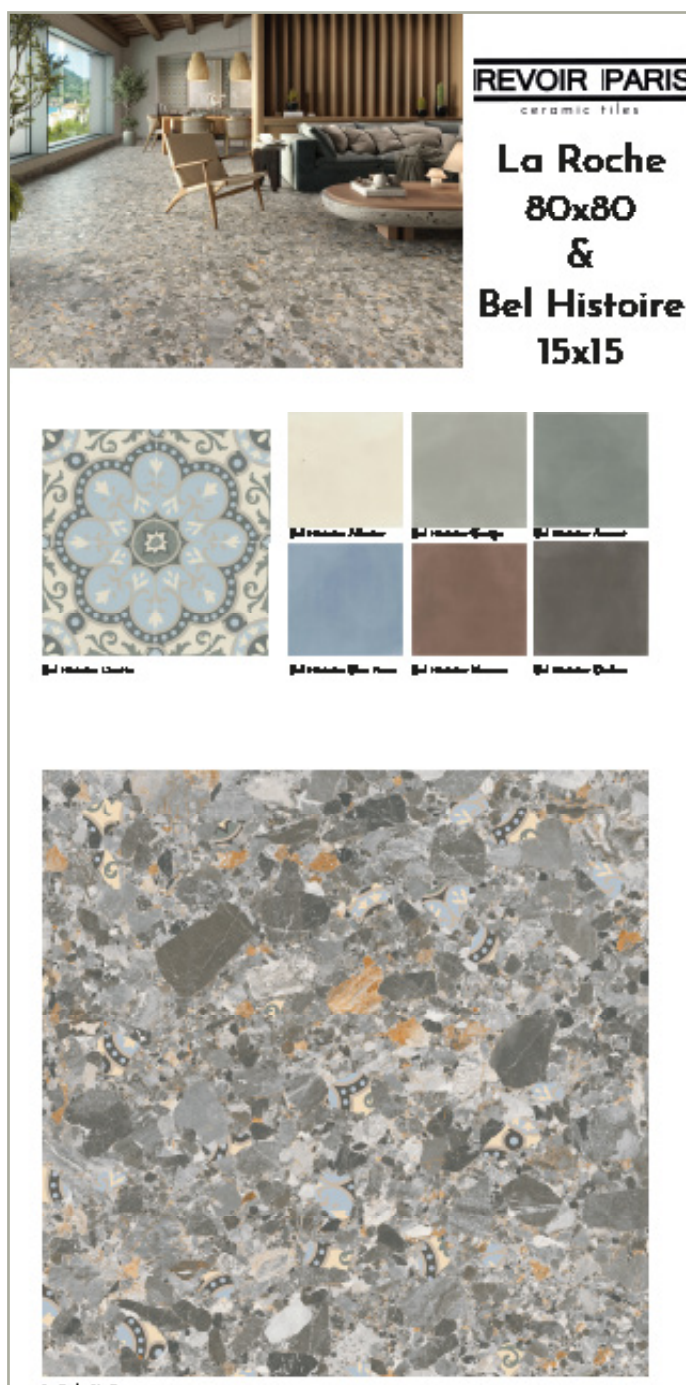

La Roche Lisette

Bel Histoire 15x15

Lisette

Albatre
Bleu Paon

Grège
Marron

Avocat
Ombre

CODE : MER_PAN_LIBRARY_5C

€57,80