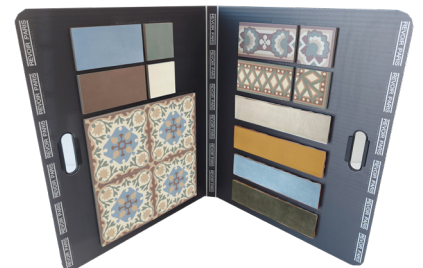

ICARTELLI 007
- 5 Jules

€ 30

Collection
BEL HISTOIRE
PROVENCE