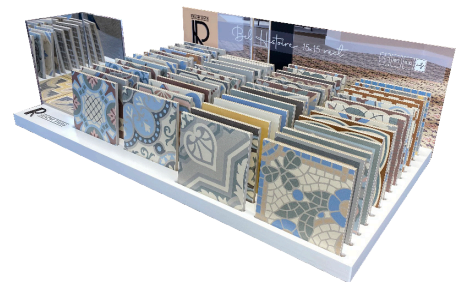

ICUNA 023 - A

€ 120

Collection
BEL HISTOIRE

ICUNA 023 - B
selection coins & lignes

€ 80

Collection
BEL HISTOIRE
Coins & Lignes

ICUNA 023 - B
selection uni

€ 80