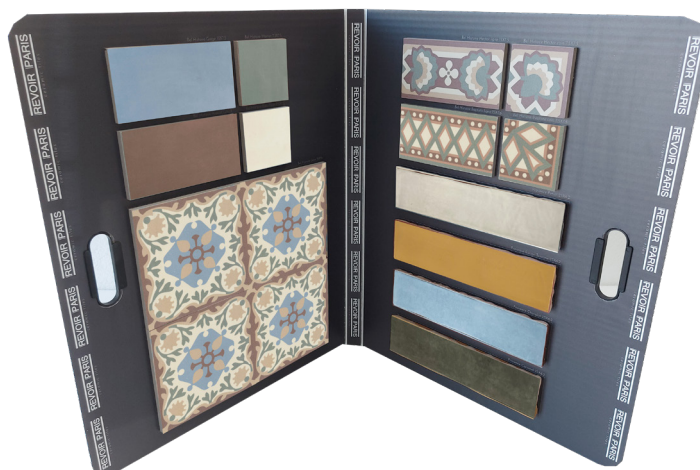

CODE : MER_CARTELLI_007-4 €30,00