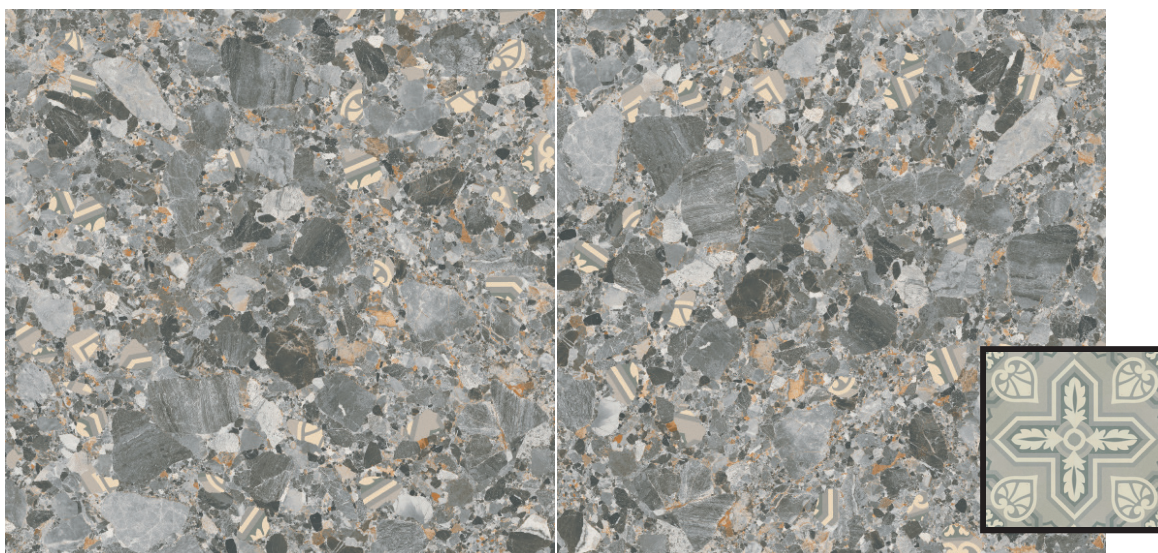

€57,50

ICOMPOSITION LA ROCHE Déco

Composition dimensions: 175 x 80 cm

IComposition La Roche Edouard

La Roche Gros Edouard 80x80

Bel Histoire Edouard 15x15

CODE : VVS8080_005

€102,34